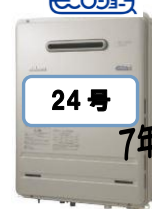

24号
税込 **129,800円**
(本体価格 118,000円)

- ・屋外壁掛ガス給湯器
- ・フルオート(追い焚き+給湯+自動たし湯)

Paloma ECOジョー

FH-E2422SAWL
メカ希望小売価格 411,400円(税込)
リモコンセット付 (MFC-E226V)

24号
税込 **145,200円**
(本体価格 132,000円)

- 7年間保障・屋外壁掛ガス給湯器
- ・オート(追い焚き+給湯)

Paloma ECOジョー

FH-E2422FAWL
メカ希望小売価格 460,900円(税込)
リモコンセット付 (MFC-E226V)

24号
税込 **160,600円**
(本体価格 146,000円)

- 7年間保障・屋外壁掛ガス給湯器
- ・フルオート(追い焚き+給湯+自動たし湯)

ガス給湯専用機、他号数機種も取り扱っております。また、石油給湯器やエコキュートの取扱いもしております。ご相談ください。