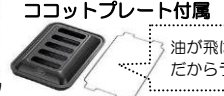

幅 59.5 cm
税込 **51,700円**
(本体価格 47,000円)

- ・ラックオートメニュー機能搭載
- ・ハイパーガラスコートトップ
- ・水なし両面焼グリル

◎炊飯鍋プレゼント！

Rinnai LAKUCIE fine

RT66WH1RG-BG (R/L)
メカ希望小売価格 83,380円(税込)

幅 59.6 cm
税込 **42,900円**
(本体価格 39,000円)

- ・クリスタルコート天板/ブラック
- ・水なし両面焼グリル

システムコンロ

Paloma everychef

PA-370WHA (R/L) チャームホワイト
メカ希望小売価格 74,580円(税込)

幅 59.2 cm
税込 **38,500円**
(本体価格 35,000円)

- ・オートメニュー機能(魚焼きのみに対応)
- ・水なし両面焼グリル

天板幅 75 cm も取り扱っております。

Paloma Brillio

PD-721WS-60CV
メカ希望小売価格 168,300円(税込)

幅 60 cm / 色 ティアラブラック
税込 **75,900円**
(本体価格 69,000円)

- ◎ラック付属+木製プレートプレゼント！
- ・レンジフード連動
- ・クリアガラストップ
- ・水なし両面焼グリル

Paloma

PA-S42H (R/L) 色：白/ブラック
メカ希望小売価格 49,280円(税込)

幅 59.2 cm
税込 **22,000円**
(本体価格 20,000円)

- ・コンロ 30分消火
- ・水なし片面焼グリル