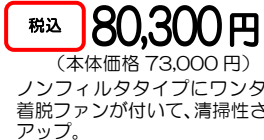

Paloma repla

PD-509WS-60CV
メカ希望小売価格 148,500円(税込)

天板幅 60 cm / 色 ティアラブラック
税込 **60,500円**
(本体価格 55,000円)

- ・ハイパーガラスコートトップ
- ・水なし両面焼グリル
- ◎ラックプレゼント！

Paloma WITHNA

PD-809WS-60GJ
メカ希望小売価格(税込) 201,300円

天板幅 60 cm / 色 ノアブルー
税込 **93,500円**
(本体価格 85,000円)

- ・クリアガラストップ
- ・レンジフード連動
- ・水なし両面焼グリル
- ◎ラック付属+木製プレートプレゼント！

NORITZ piatto

N2WS7PWAS6STE
メカ希望小売価格 198,000円(税込)

天板幅 60 cm / 色 ブラック
税込 **92,400円**
(本体価格 84,000円)

- お手入れ簡単な2口タイプです。
- ・水なし両面焼グリル

レンジフード

幅は 75 cm・90 cm サイズも取り扱っております。

Rinnai

TLR-3S-AP601SV (別売) (メタリック)
メカ希望小売価格 113,300円(税込)

幅 60 cm
税込 **80,300円**
(本体価格 73,000円)

ノンフィルタタイプにワンタッチ着脱ファンが付いて、清掃性さらにアップ。

NORITZ Curara

NFG6S22MSI
メカ希望小売価格 146,300円(税込)

幅 60 cm
税込 **103,400円**
(本体価格 94,000円)